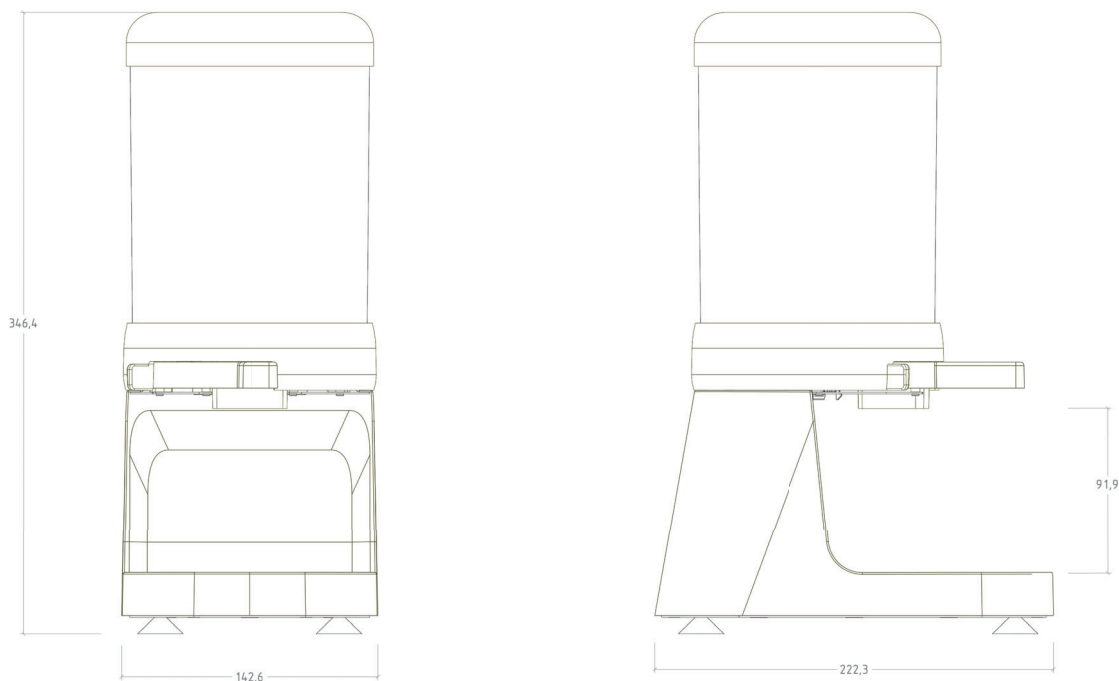

mod: xxxxx

Especificaciones del producto/Product specifications

Nombre	DISPENSADOR
Referencia	XXXXX
Tipo	Dispensador de productos solubles.
Dimensiones	Alto: 347mm Ancho: 143mm Fondo: 223mm
Peso vacío	4,220Kg.

Name	DISPENSER
Item number	XXXXX
Type	Product dispenser soluble.
Dimensios	High: 347mm Width: 143mm Deep: 223mm
Net weight	4,220Kg.

Información de contacto/Contact information

Palma de Mallorca - Islas Baleares - España